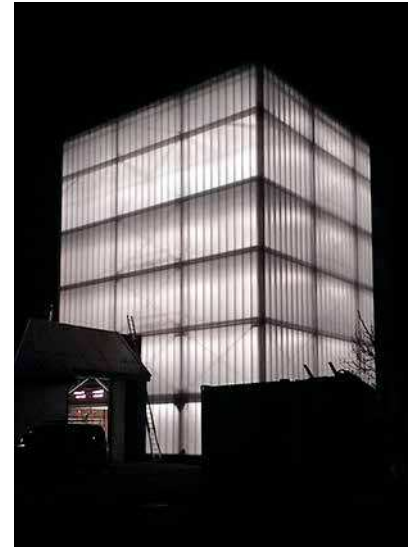

Wanssum - Feed Design Lab

Project: **Feed Design Lab**
Locatie: **Stayerhofweg 25F
Wanssum**
Architect: **Arvalis Architectuur
en Bouwadvies**
Bouwjaar: **2013**
Omvang: **1046 m2**
Elementen: **PC 2540-4 Helder**
Profielen: **Serie 4040**
Toepassing: **Gevelscheidend**
Bijzonder: **Toegepast zonder ramen**