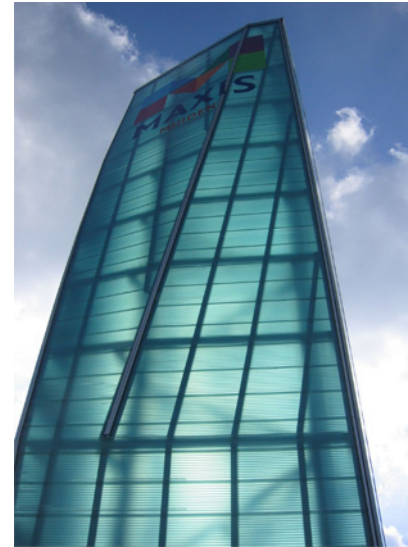

landmarks

In sommige situaties zijn Rodeca panelen ingezet als aandachtstrekker, een zogenaamde 'Landmark'. De grote vrijheid in kleurgebruik en de mogelijkheid panelen in grote lengtes te wproduceren bieden veel voordelen. Ook zijn Rodeca elementen functioneel ingezet in gebouwen die vanwege hun locatie als "Landmark" fungeren. De lichtdoorlatendheid is in die gevallen functioneel bij dagsituaties, en geven extra waarde bij verlichting van binnenuit.