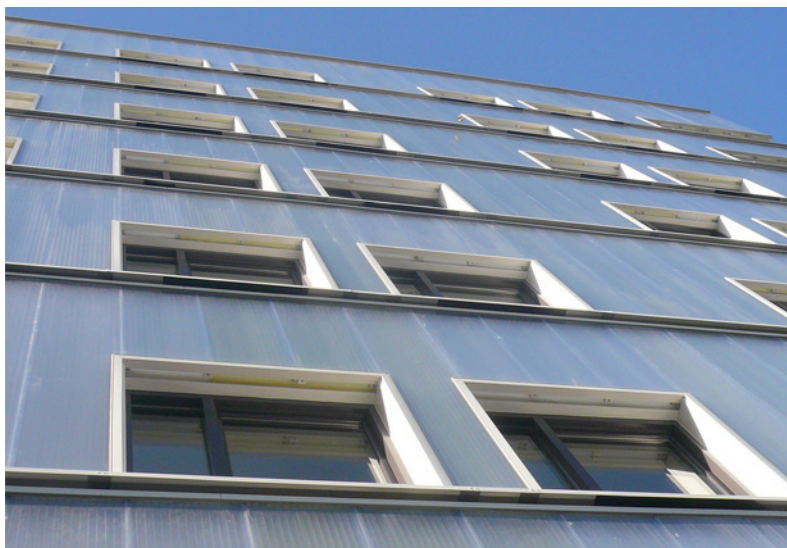

panelen met ramen

Het Rodeca leveringsgamma is van oudsher gecompleteerd met geïntegreerde gevel- en dakramen zie hiervoor datablad IT14 ventilatie. Ook is het mogelijk traditionele raamsystemen te integreren in de Rodeca gevels. Al dan niet in combinatie met ankerprofielen of gekoppeld aan een achterconstructie. Hoe dan ook is 'integraal ontwerpen' hier een belangrijke term. Rodeca Systems heeft inmiddels ruime ervaring in dit proces.